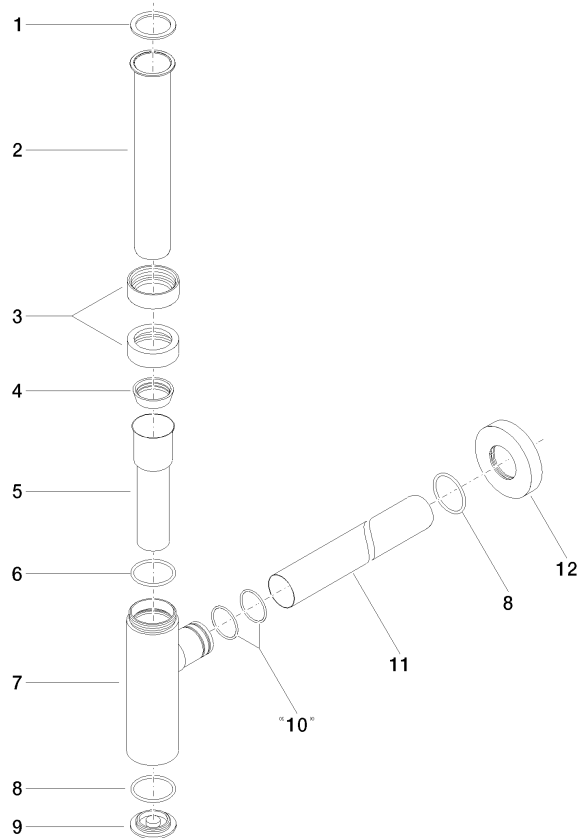

10 060 970

- Rosette Ø 70 mm

Passt zu: LULU, TARA, LISSÉ, VAIA, META

	Bronze gebürstet	10 060 970-42
	Chrom	10 060 970-00
	Platin gebürstet	10 060 970-06
	Platin	10 060 970-08
	Messing (23kt Gold)	10 060 970-09
	Dark Chrome	10 060 970-19
	Light Gold	10 060 970-26
	Light Gold gebürstet	10 060 970-27
	Messing gebürstet (23kt Gold)	10 060 970-28
	Schwarz matt	10 060 970-33
	Champagne gebürstet (22kt Gold)	10 060 970-46
	Champagne (22kt Gold)	10 060 970-47
	Chrom gebürstet	10 060 970-93
	Dark Platin gebürstet	10 060 970-99

10 060 970

mm [inches]

10 060 970

Ersatzteile für die
anderen
Oberflächenvarianten
finden Sie hier:
Chrom

Ersatzteilstückliste

Nr.	Artikelnummer	Benennung	Verbaumenge	Lieferzeit
1	09 14 20 060 90	Dichtung	1	2
2	09 28 23 007-42	Rohr	1	60
3	09 23 30 022-42	Mutter	2	60
4	09 14 03 015 90	Dichtung	1	2
5	09 28 23 019-42	Rohr	1	-
Ersatzteil nicht mehr bestellbar, bitte bestellen Sie den Nachfolgeartikel				
6	09 14 10 149 90	Dichtung	1	2
7	04 11 01 045 00-42	Gehaeuse	1	60
8	09 14 10 148 90	Dichtung	2	2
9	09 21 02 004-42	Deckel	1	60
10	09 14 10 112 90	Dichtung	2	2
11	09 28 23 018-42	Rohr	1	60
12	09 27 20 060-42	Rosette	1	60